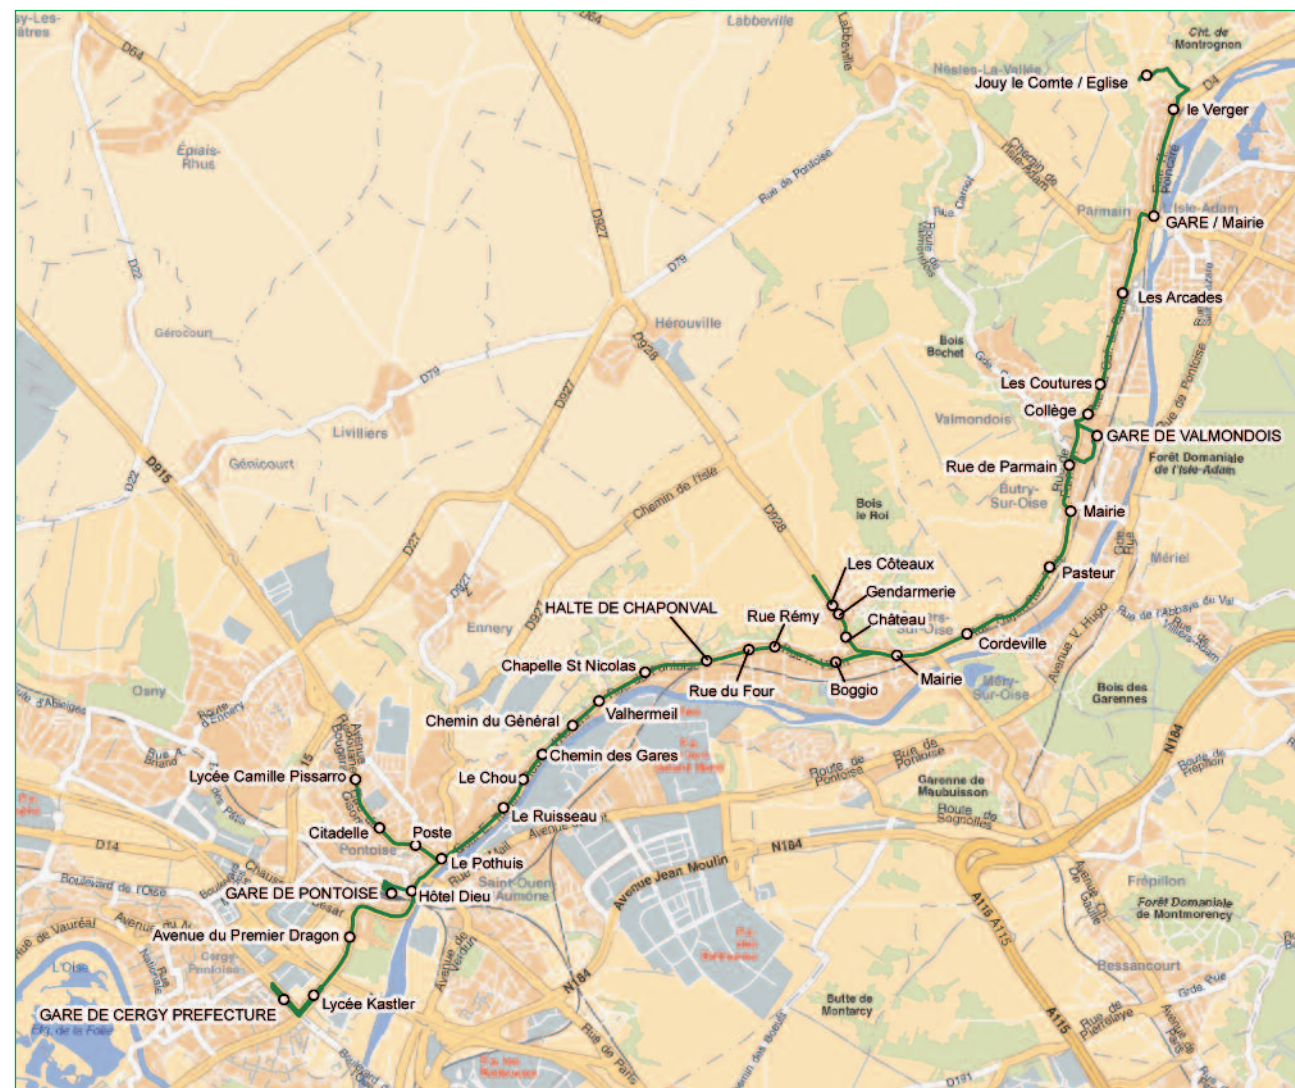

Schéma de ligne

Horaires du LUNDI au VENDREDI