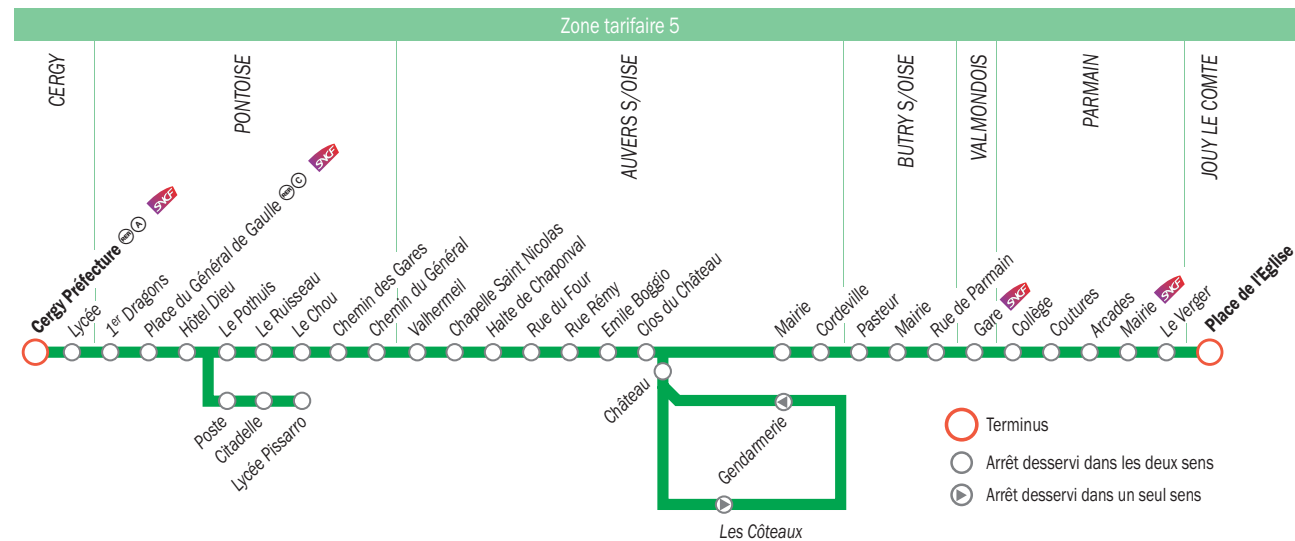

Schéma de ligne

Horaires du LUNDI au VENDREDI